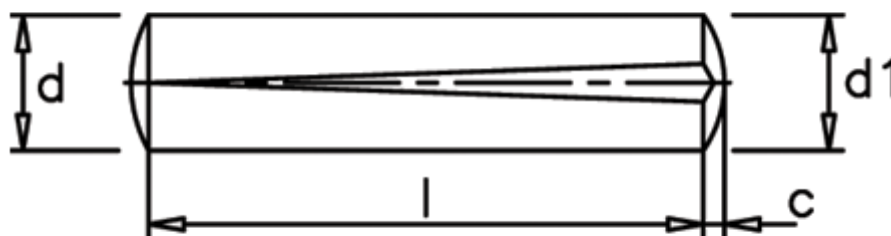

Varenummer: 080141371
Beskrivelse: KLEE Kærvstift S1 6x50
Rustfast 1.4305

Mål

c	= 0,9
d	= 6.0
d1	= 6.30
Længde	= 50